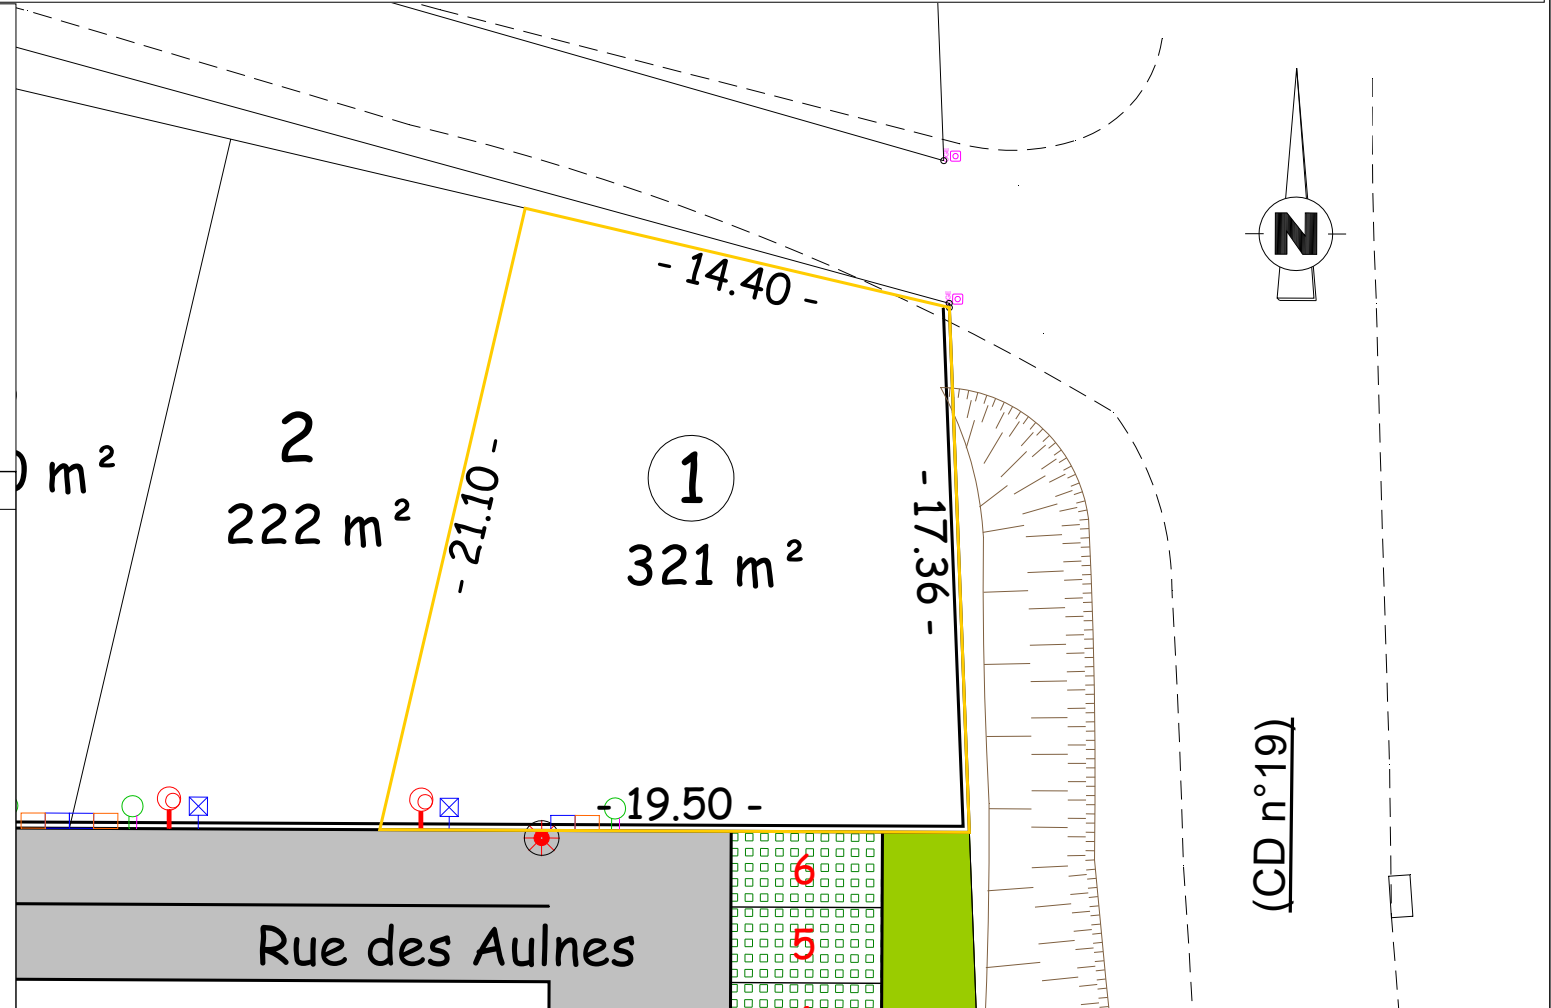

Agence de COLMAR

STAFFELFELDEN

Lotissement "L'Orée du Bois"

Fiche Technique : Lot 1

Document non contractuel

73, rue Morat
68000 COLMAR
Tel : 03.89.22.93.59

Echelle : 1/250e Date : 25/09/2018 Etabli par : C.MICHEL

Legende

- Coffret gaz
- Coffret électricité
- Coffret réseau vidéo
- Candélabre
- Regard Telecom / Vidéo
- Regard de branchement eaux usées
- Branchement eau potable

Plan de situation

Les surfaces des lots sont approximatives. Elles sont à confirmer par un PV d'arpentage. Les cotes, niveaux et positions des éléments et réseaux doivent être contrôlés par l'acquéreur du lot après exécution des travaux