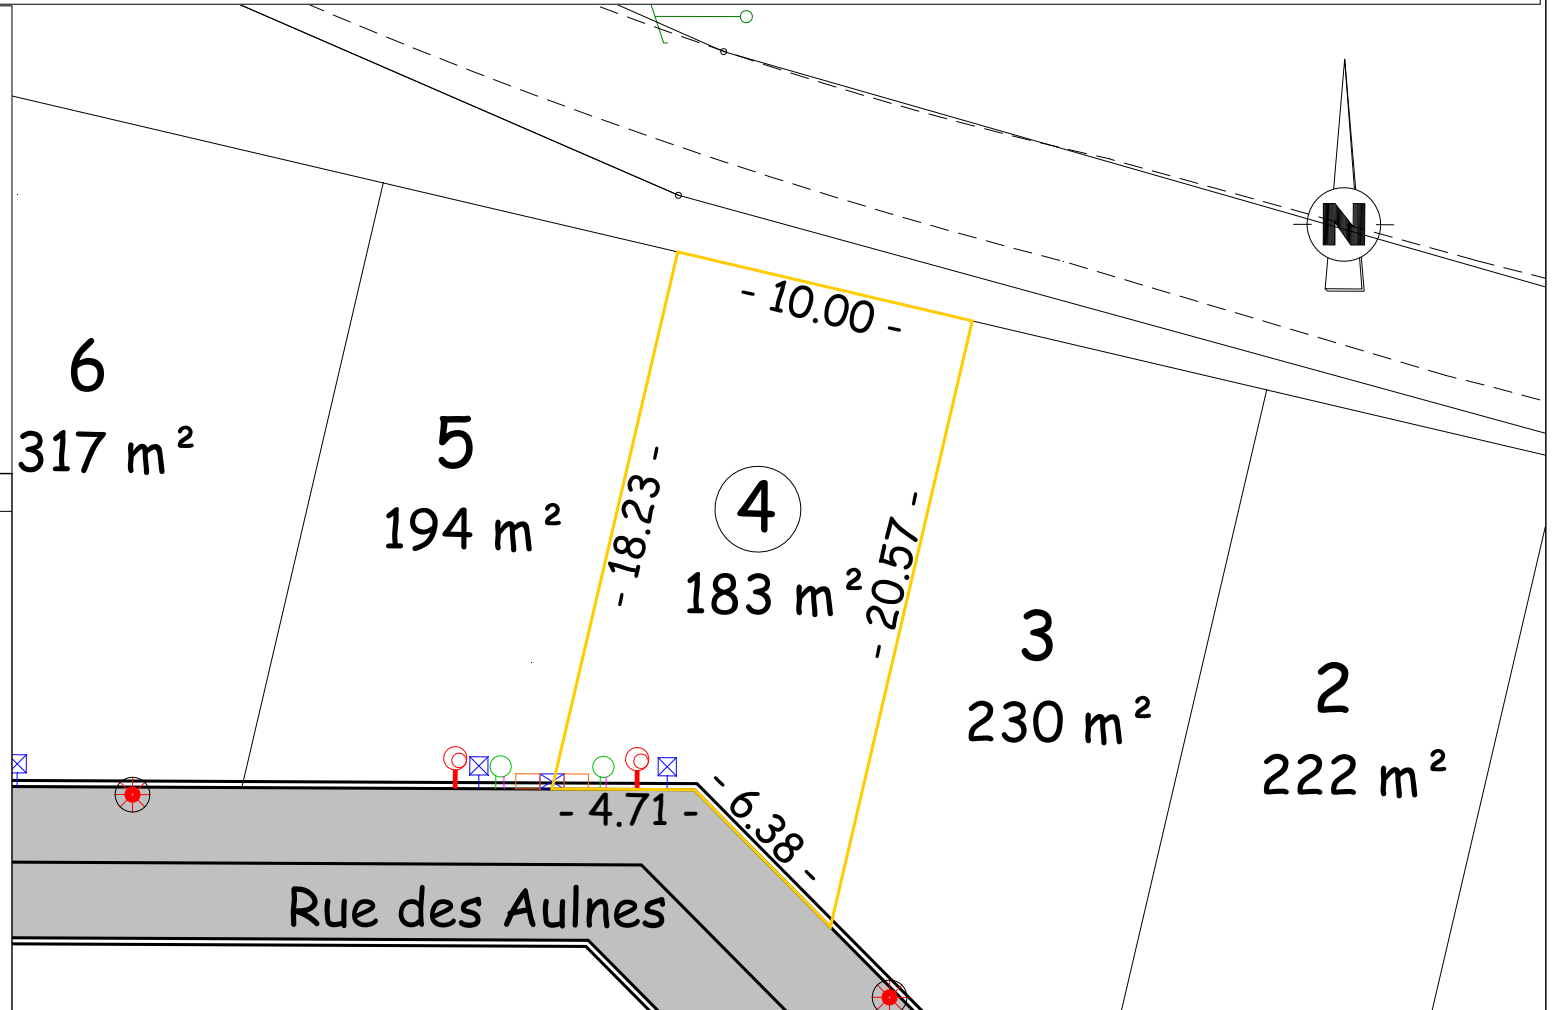

### Plan de situation

Les surfaces des lots sont approximatives. Elles sont à confirmer par un PV d'arpentage. Les cotes, niveaux et positions des éléments et réseaux doivent être contrôlés par l'acquéreur du lot après exécution des travaux